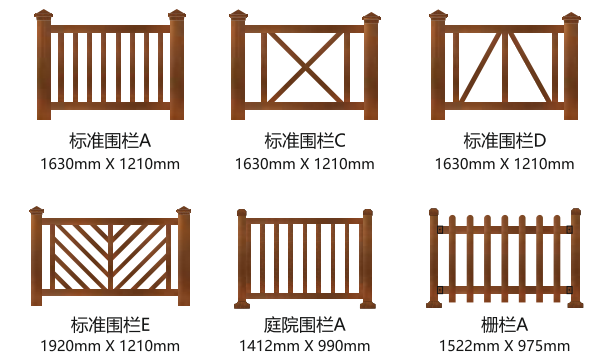

围栏样式

注：以下颜色为园林产品系列标准颜色，具体以实物为准。

草花梨木
DCL-302

山胡桃
CL-35

油棕木
CL-37

产品特点

- 1、产品适用于公园、景区、私人别墅、住宅小区等配套设施使用。
- 2、产品木质自然性好，防水、防腐、不开裂，是传统原木产品的替代品。
- 3、产品设计符合国标（GB4053.3-2009 JG3002.3-1992），并申请专利（专利号201620026208.5）。
- 4、围栏结构采用绿可木内衬钢组合应用形式，安全可靠、耐候性强。安装采用专用连接件组合，无任何钢件和连接件外露，组装、拆卸方便。
- 5、产品工业化预制出厂，然后现场组装，以保证产品的高品质和短工期。